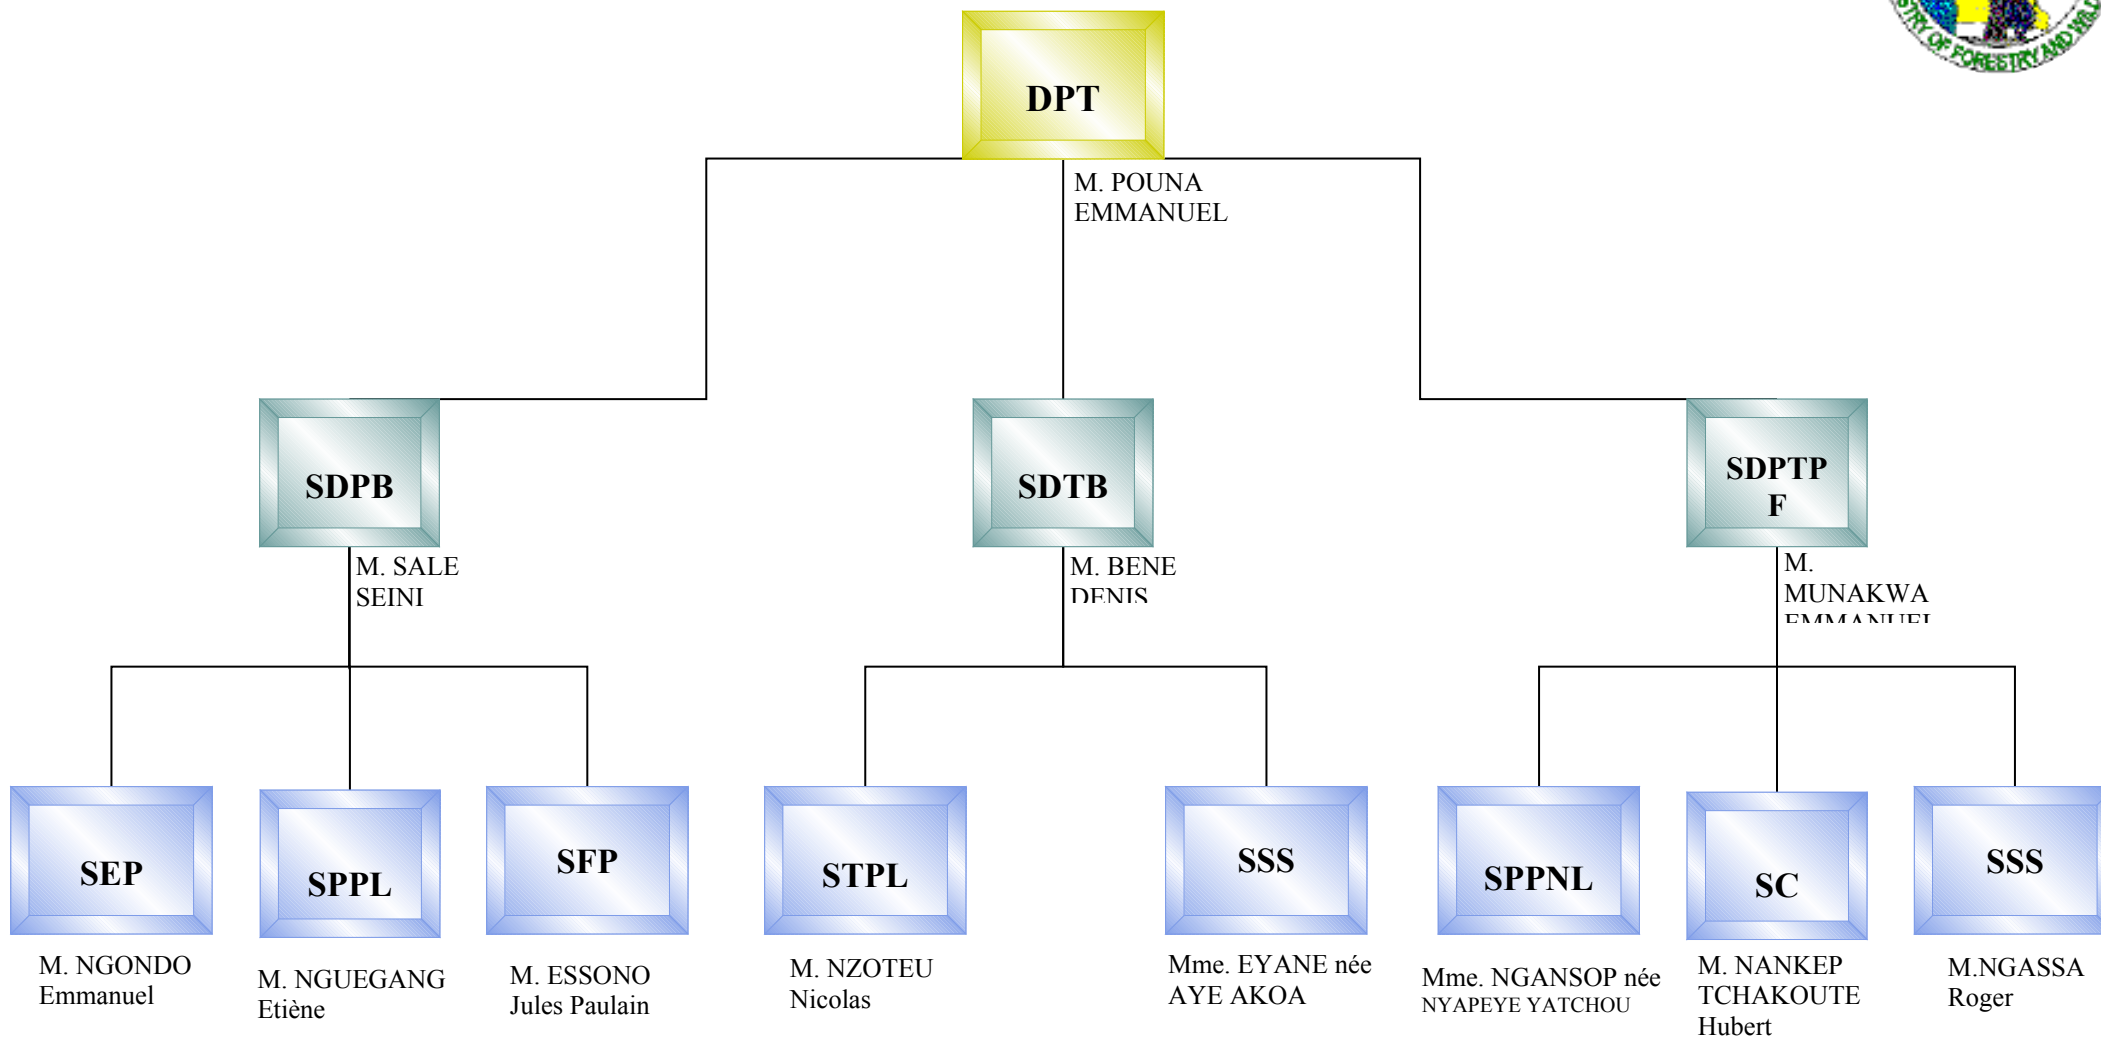

ORGANIGRAMME DPT

**DFAP** : Direction de la Promotion et de la Transformation des Produits Forestiers

**SDPB** : Sous-Direction de la Promotion du Bois

**SDTB** : Sous-Direction de la Transformation du Bois

**SDPTPF** : Sous-Direction de la Promotion et de la Transformation des Produits Forestiers Non Ligneux des Aires Protégées

**SEP** : Service des Etudes et de la Planification

**SPPL** : Service de la Promotion des Produits Ligneux

**SFP** : Service de la Formation et du Perfectionnement dans les métiers Bois

**STPL** : Service de Transformation des Produits Ligneux

**SSS** : Service de Suivi et des Statistiques

**SPPNL** : Service de la Promotion des Produits Non Ligneux

**SC** : Service de la Certification

**SSS** : Service de Suivi et des Statistiques