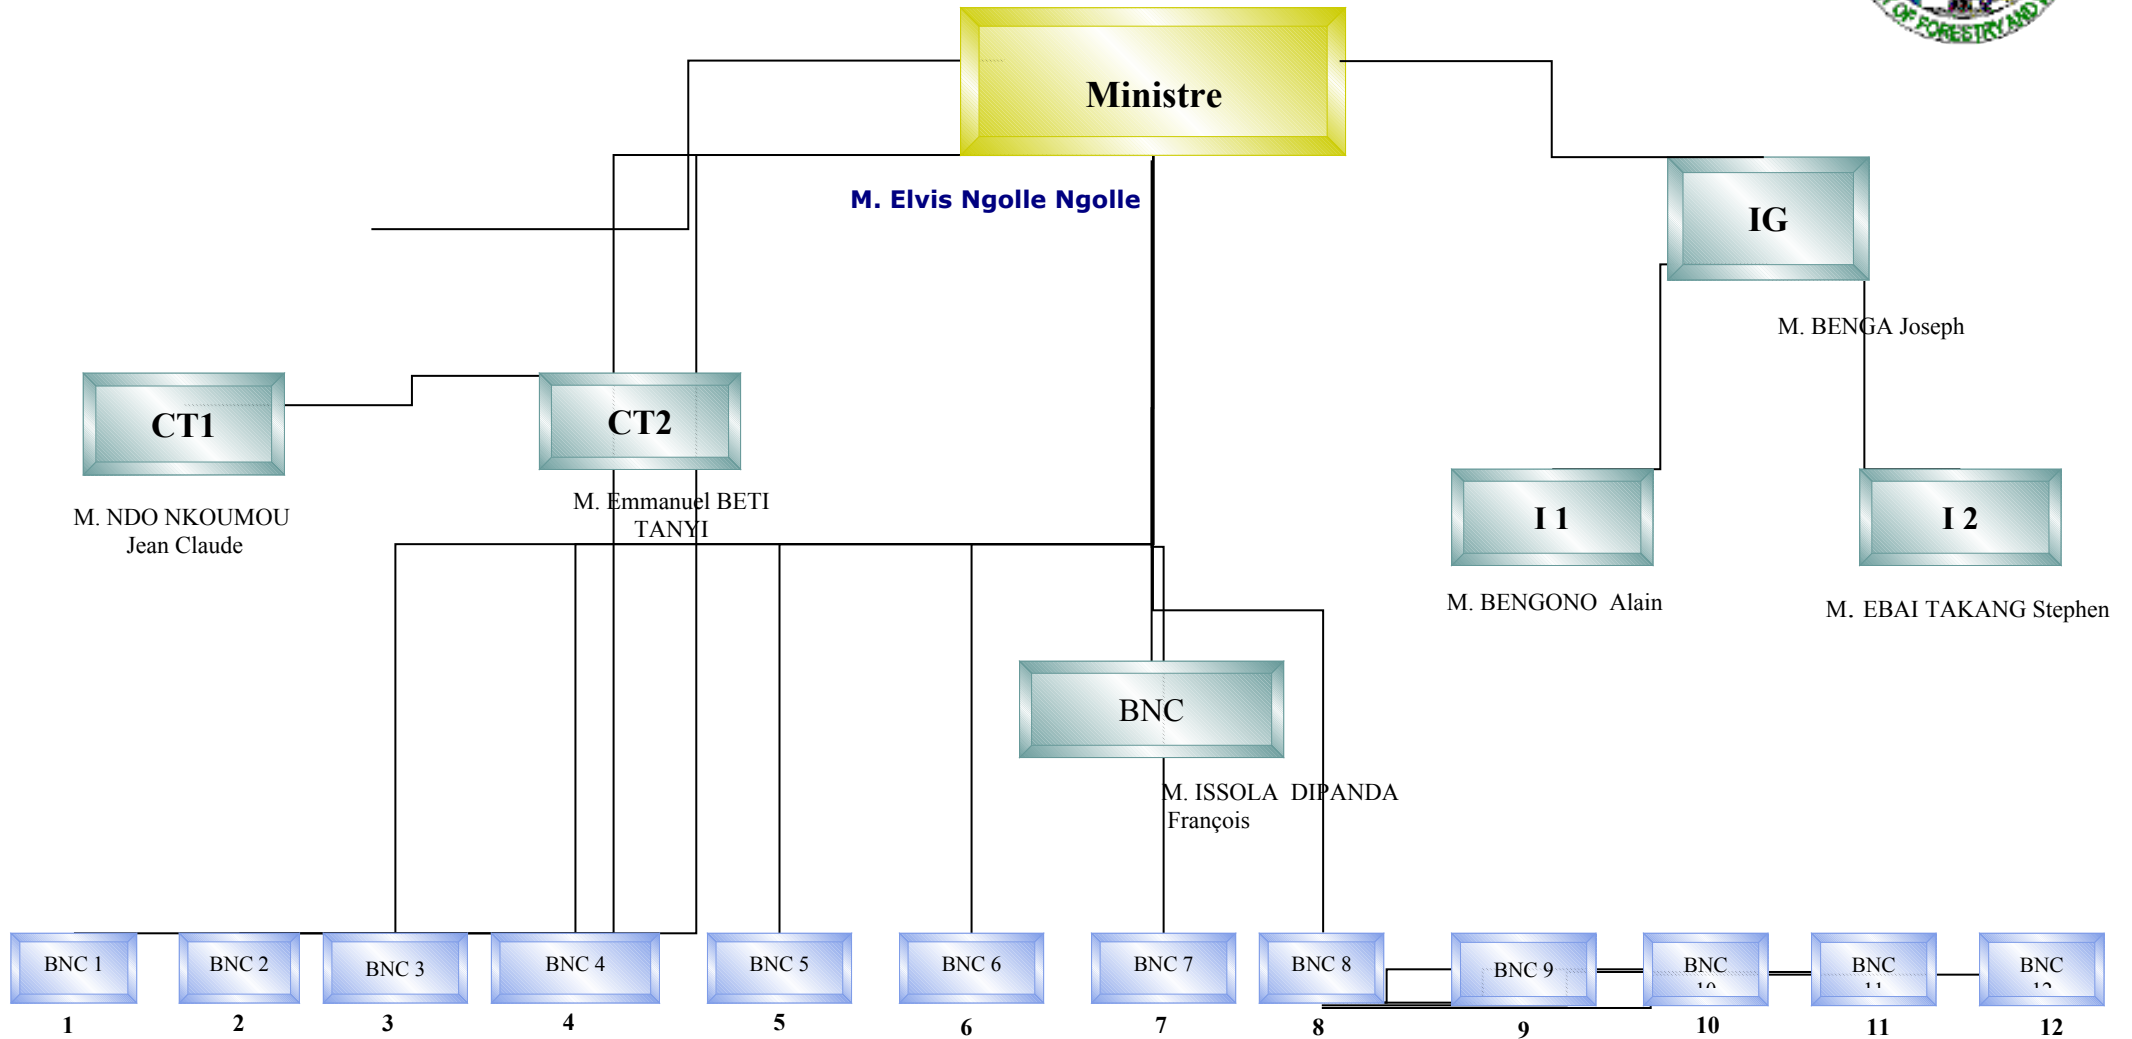

ORGANIGRAMME CABINET MINISTRE

- IG** : Inspecteur Général
- CT1** : Conseiller Technique N°1
- CT2** : Conseiller Technique N°2
- I1** : Inspecteur N°1
- I2** : Inspecteur N°2
- BNC** : Brigade National de Contrôle
- 1** : MEDJO Frédéric
- 2** : OULDRA MALAI Jean Claude
- 3** : WOAMBE KAMBANG Alfred
- 4** : TAMAFFO NUELE Nicolas
- 5** : ASANGA Christian AZENUI
- 6** : NDONGMO Pierre
- 7** : KOUAMEDJO Thomas
- 8** : EYA'ANE NSENGUE Bannister
- 9** : ADAMOU NDJERE
- 10** : TSANGUE Gisèle
- 11** : MBARGA MBARGA Michel
- 12** : NIOYA Martin